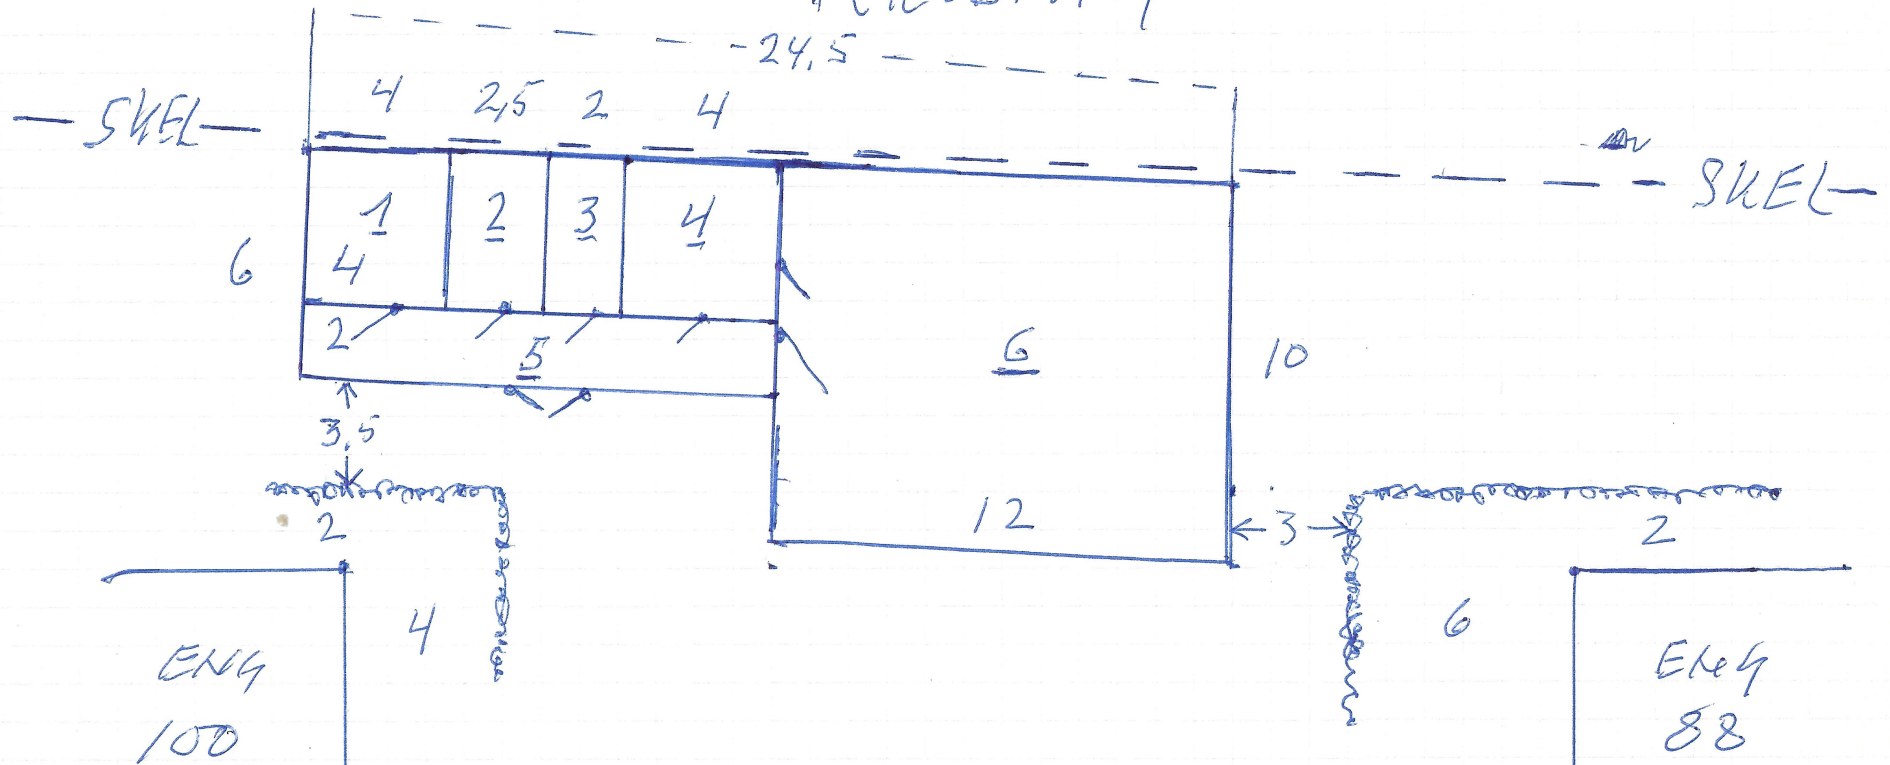

# KRODTHUS

- 1 KONTOR 16 M<sup>2</sup>
  - 2 TOILET HANDICAP MED PUSIEBORD 10 M<sup>2</sup>
  - 3 TOILET 8 M<sup>2</sup>
  - 4 KØKKEN 16 M<sup>2</sup>
  - 5 GANG 25 M<sup>2</sup>
  - 6 FESTSAL 120 M<sup>2</sup>
- FÆLLESHUS 195 M<sup>2</sup>